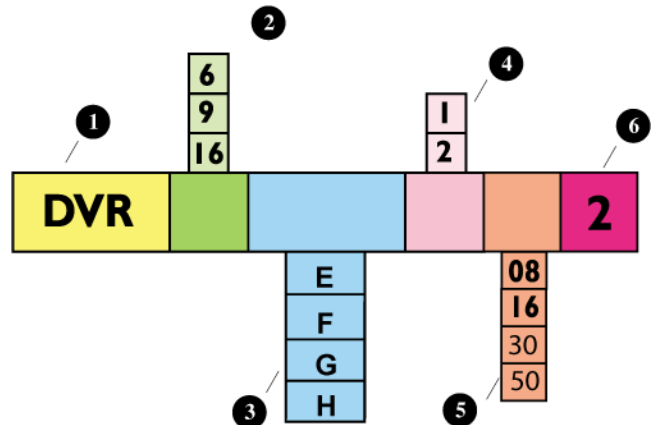

Дополнительный мост ATM/POS позволяет записывать вместе с видеоизображением также и данные о финансовых операциях. С такой функцией регистратор удобно использовать у банкоматов, в кассах и других местах, где иногда необходимо проверить или определить, что конкретно произошло во время операции.

Полный контроль обеспечивается программным обеспечением "Центр управления" с удобным пользовательским интерфейсом, которое позволяет удаленно просматривать живое видео, записанные изображения одновременно с нескольких регистраторов Divar. В этом случае система идеально подходит для объектов, располагающихся в разных местах, таких как сеть магазинов или ряд киосков быстрого питания. При помощи Internet Explorer можно получить доступ к изображениям, регистрируемым системой Divar, или записям, сделанным ранее, без необходимости использовать специальное программное обеспечение.

В случае возникновения необходимости в дополнительном дисковом пространстве, можно подключить добавочные массивы хранения данных. Необходимый объем дискового пространства можно подсчитать, зайдя на сайт www.boschsecuritysystems.com и воспользовавшись калькулятором Divar.

Замечания по установке/конфигурации

- 1 Тип
- 2 Видеовходы
- 3 E: Divar
  F: Divar со встроенным устройством записи DVD
  G: Divar с Bilinx
  H: Divar с Bilinx и встроенным устройством записи DVD
- 4 и 5 Емкость диска представляет собой величину, кратную этим двум числам, умноженную на 10, в Гб
- 6 Версия

Замечания Опция "G" (Divar с Bilinx) доступна только в регионах EMEA (Европа, Ближний Восток и Африка) и APR (страны азиатско-тихоокеанского региона); этой опции нет в США.