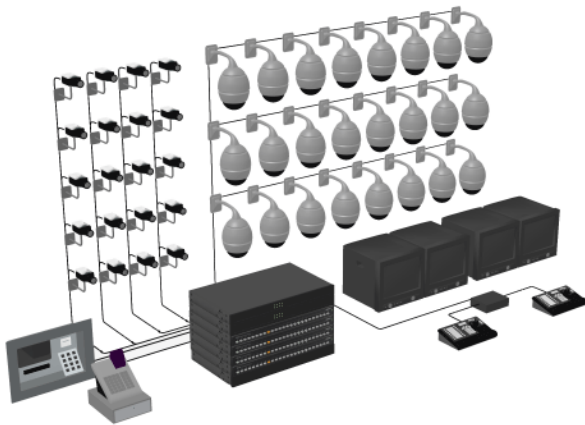

Замечания Опция "G" (Divar с Bilinx) доступна только в регионах EMEA (Европа, Ближний Восток и Африка) и APR (страны азиатско-тихоокеанского региона); этой опции нет в США.

- 01 Камеры
- 02 Монитор
- 03 Дополнительный монитор
- 04 Входы
- 05 Выходы
- 06 Клавиатура
- 07 Управление
- 08 Ethernet
- 09 SCSI
- 10 Питание

ПОЛНОСТЬЮ АВТОНОМНАЯ СИСТЕМА

Расширение возможностей одного регистратора Divar для активного наблюдения. В этой системе Divar используется специальная универсальная клавиатура для управления фиксированными камерами, а также камерами AutoDome и PTZ. В нее включены основной, а также дополнительный мониторы, входы/выходы тревожных ситуаций (для внешних сигнализаций и датчиков), массив хранения данных и компьютер с программным обеспечением "Центр управления". Для создания архивов используется устройство записи DVD. Для соединения с банкоматом или кассовым терминалом можно использовать мост ATM/POS.

ЦЕНТРАЛИЗОВАННОЕ УПРАВЛЕНИЕ ДЛЯ НЕСКОЛЬКИХ МЕСТ РАСПОЛОЖЕНИЯ ОБЪЕКТОВ

Использование широкомасштабной сети для соединения систем Divar в разных местах. На каждом объекте установлена автономная система Divar (базовая или полная). Все объекты подсоединены посредством локальной или широкомасштабной сети (LAN или WAN) к компьютеру с программным обеспечением "Центр управления" для ведения удаленного наблюдения и контроля системы. Для соединения с банкоматом или кассовым терминалом можно использовать мост ATM/POS.