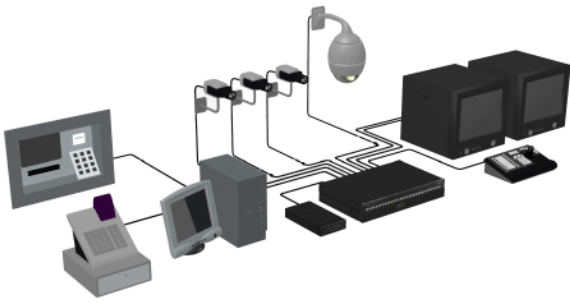

Замечания по установке/конфигурации

- 1 Тип
- 2 Видеовходы
- 3 E: Divar
F: Divar со встроенным устройством записи DVD
G: Divar с Bilinx
H: Divar с Bilinx и встроенным устройством записи DVD
- 4 и 5 Емкость диска представляет собой величину, кратную этим двум числам, умноженную на 10, в Гб
- 6 Версия

ПОЛНОСТЬЮ АВТОНОМНАЯ СИСТЕМА

Расширение возможностей одного регистратора Divar для активного наблюдения. В этой системе Divar используется специальная универсальная клавиатура для управления фиксированными камерами, а также камерами AutoDome и PTZ. В нее включены основной, а также дополнительный мониторы, входы/выходы тревожных ситуаций (для внешних сигнализаций и датчиков), массив хранения данных и компьютер с программным обеспечением "Центр управления". Для создания архивов используется устройство записи DVD. Для соединения с банкоматом или кассовым терминалом можно использовать мост ATM/POS.

ЦЕНТРАЛИЗОВАННОЕ УПРАВЛЕНИЕ ДЛЯ НЕСКОЛЬКИХ МЕСТ РАСПОЛОЖЕНИЯ ОБЪЕКТОВ

Использование широкомасштабной сети для соединения систем Divar в разных местах. На каждом объекте установлена автономная система Divar (базовая или полная). Все объекты подсоединены посредством локальной или широкомасштабной сети (LAN или WAN) к компьютеру с программным обеспечением "Центр управления" для ведения удаленного наблюдения и контроля системы. Для соединения с банкоматом или кассовым терминалом можно использовать мост ATM/POS.