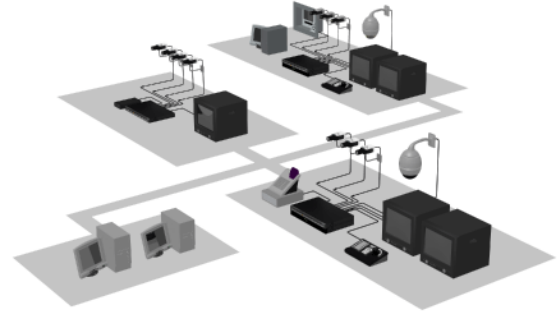

ПОЛНОСТЬЮ АВТОНОМНАЯ СИСТЕМА

Расширение возможностей одного регистратора Divar для активного наблюдения. В этой системе Divar используется специальная универсальная клавиатура для управления фиксированными камерами, а также камерами AutoDome и PTZ. В нее включены основной, а также дополнительный мониторы, входы/выходы тревожных ситуаций (для внешних сигнализаций и датчиков), массив хранения данных и компьютер с программным обеспечением "Центр управления". Для создания архивов используется устройство записи DVD. Для соединения с банкоматом или кассовым терминалом можно использовать мост ATM/POS.

ЦЕНТРАЛИЗОВАННОЕ УПРАВЛЕНИЕ ДЛЯ НЕСКОЛЬКИХ МЕСТ РАСПОЛОЖЕНИЯ ОБЪЕКТОВ

Использование широкомасштабной сети для соединения систем Divar в разных местах. На каждом объекте установлена автономная система Divar (базовая или полная). Все объекты подсоединены посредством локальной или широкомасштабной сети (LAN или WAN) к компьютеру с программным обеспечением "Центр управления" для ведения удаленного наблюдения и контроля системы. Для соединения с банкоматом или кассовым терминалом можно использовать мост ATM/POS.