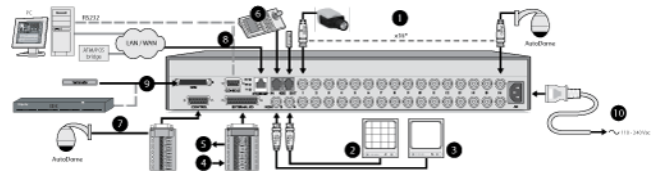

- 01 Камеры
- 02 Монитор
- 03 Дополнительный монитор
- 04 Входы
- 05 Выходы
- 06 Клавиатура
- 07 Управление
- 08 Ethernet
- 09 SCSI
- 10 Питание