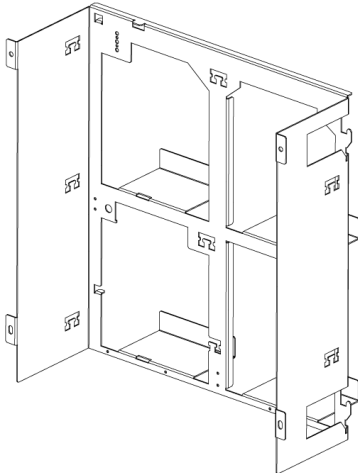

BOSCH

Разработано для жизни

Монтажный комплект для установки в 0019" стойку FRM 19 А, для корпуса, устанавливаемого в среднюю раму

Информация для заказа

Монтажный комплект для установки в 0019" стойку FRM 19 А, для корпуса, устанавливаемого в среднюю раму

Используется с корпусом источника питания средним PMF 0004 А, для установки в раму