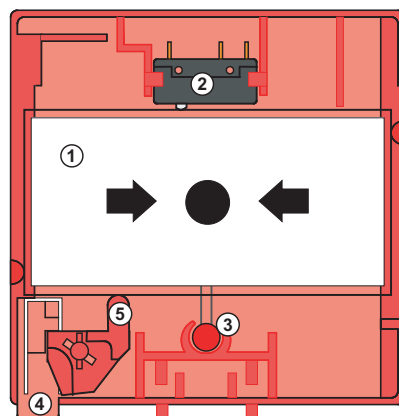

Функции

После разбития стекла (1), сигнализация включается кнопкой микропереключателя (2), выскакивая вперед, и индикатор светодиода (3) мигает. Микропереключатель (2) может быть переустановлен при установке нового стекла. стекло (1) и индикатор светодиода (3) погасает. При этом аварийная сигнализация на пожарной панели не переустанавливается.