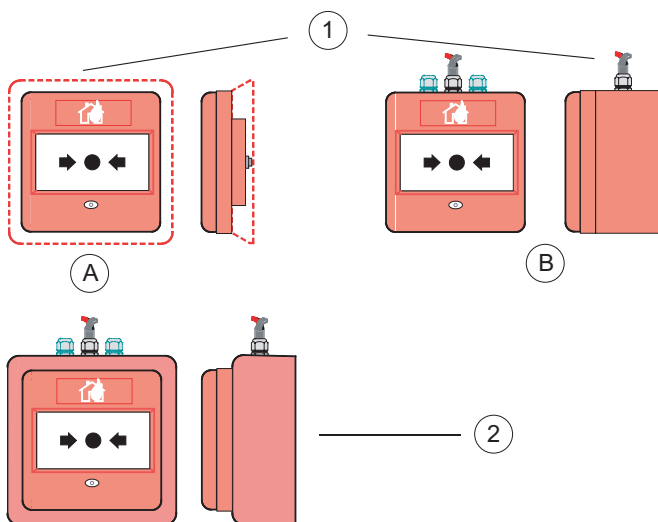

Ручной извещатель одноразового действия SM 120 RW

Fire Systems

- Запуска аварийной сигнализации происходит при разбивании стекла
- Стекло, покрытое фольгой, защищает от травм
- Светодиод для приведенной в действие аварийной тревоги или для оценки осмотром.
- Варианты для областей внутри и вне помещений.

Ручной извещатель одноразового действия SM 120 RW удерживает ручную аварийную сигнализацию в состоянии подачи сигнала и применяется совместно с традиционной технологией. Конструкция позволяет применение в Европе (не в Германии).

Обзор системы

Поз. Назначение

- 1 Извещатели для внутренних помещений (IP 54)
 - 2 Извещатели, для установки вне помещений (IP 54), с изолированным корпусом, устанавливаемым на поверхность
- A Рамка маски
B Корпус, устанавливаемый на поверхность

Проверка извещателя (проверка сигнализации):

во время проверки извещателя, ключ извещателя выталкивается вниз в нишу (4). Если удерживающие штыри(5) стекла не закрыты, стекло сползает вниз и микропереключатель(2) взводится.