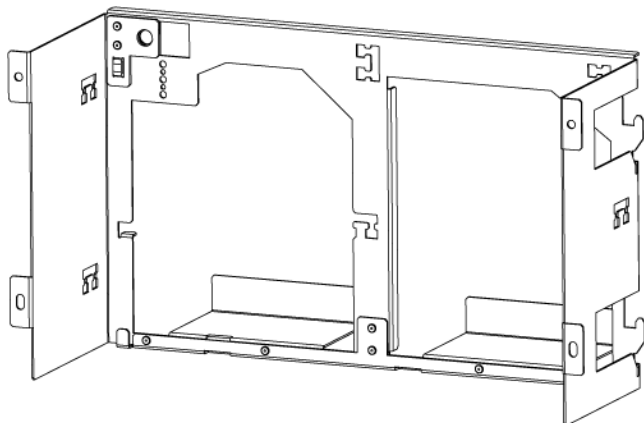

BOSCH

Разработано для жизни

Монтажный комплект для установки в 0019" стойку FRS 19 A, для корпуса, устанавливаемого в малую раму

Информация для заказа

Монтажный комплект для установки в 0019" стойку FRS 19 A, для корпуса, устанавливаемого в малую раму

Используется с корпусами для установки в раму PSF 0002 A и USF 0000 A