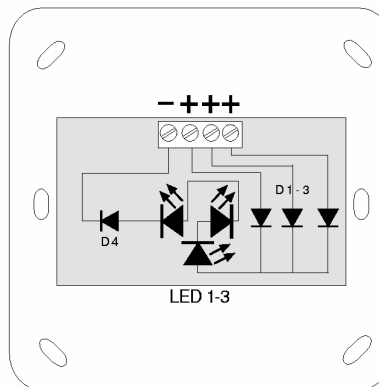

Комнатная сигнальная лампа RAL 720

Применение

Подключение не более 3 извещателей, используются в нормальных условиях, монтаж на стене

Технические данные

Габаритные размеры	85 x 85 x 30 мм	
Материал:	Корпус	Пластмасса, белая
	Линза	Пластмасса, прозрачная, красная
Рабочее напряжение U_B	От 6 до 30 В пост. тока	
Потребление тока при U_B (ПОСТ. ТОК)	Макс. 2,7 мА	
Высота монтажа	В пределах видимости, например, над дверью соответствующего помещения	
Окружающая температура	- 20°C + 60°C	
Класс защиты в соотв. с DIN 40050	IP 42	
Масса	53 г	

Комнатная сигнальная лампа RAL 21

Применение

Использование во влажной окружающей среде, монтаж на стене

Технические данные

Габаритные размеры	53 x 70 x 53 мм	
Материал:	Корпус	Пластмасса, белая
	Линза	Пластмасса, прозрачная, красная
Материал	Пластмасса, белая	
Рабочее напряжение U_B	От 5 до 30 В пост. тока	
Потребление тока при U_B (ПОСТ. ТОК)	Макс. 4,9 мА	
Высота монтажа	В пределах видимости, например, над дверью соответствующего помещения	
Окружающая температура	- 20°C к + 60°C	
Класс защиты в соотв. с DIN 40050	IP 65	
Масса	55 г	

Рис. 1 RAL 720

Рис. 2 Подключение RAL 720

Рис. 3 RAL 21

Рис. 4 Подключение RAL 21