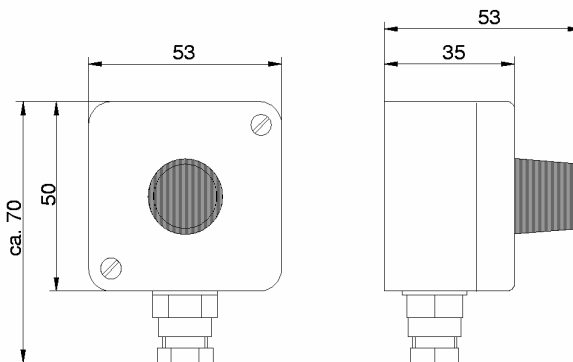

Комнатная сигнальная лампа RAL 720

Применение

Подключение не более 3 извещателей, используются в нормальных условиях, монтаж на стене

Технические данные

Габаритные размеры	85 x 85 x 30 мм	
Материал:	Корпус	Пластмасса, белая
	Линза	Пластмасса, прозрачная, красная
Рабочее напряжение U_B	От 6 до 30 В пост. тока	
Потребление тока при U_B (ПОСТ. ТОК)	Макс. 2,7 мА	
Высота монтажа	В пределах видимости, например, над дверью соответствующего помещения	
Окружающая температура	- 20°C + 60°C	
Класс защиты в соотв. с DIN 40050	IP 42	
Масса	53 г	

Комнатная сигнальная лампа RAL 21

Применение

Использование во влажной окружающей среде, монтаж на стене

Технические данные

Габаритные размеры	53 x 70 x 53 мм	
Материал:	Корпус	Пластмасса, белая
	Линза	Пластмасса, прозрачная, красная
Материал	Пластмасса, белая	
Рабочее напряжение U_B	От 5 до 30 В пост. тока	
Потребление тока при U_B (ПОСТ. ТОК)	Макс. 4,9 мА	
Высота монтажа	В пределах видимости, например, над дверью соответствующего помещения	
Окружающая температура	- 20°C к + 60°C	
Класс защиты в соотв. с DIN 40050	IP 65	
Масса	55 г	

Рис. 1 RAL 720

Рис. 2 Подключение RAL 720

Рис. 3 RAL 21

Рис. 4 Подключение RAL 21