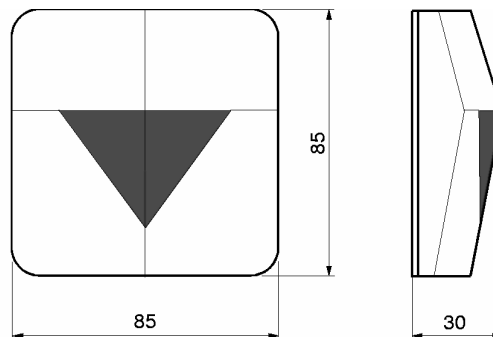

Комнатная сигнальная лампа RAL 720

Применение

Подключение не более 3 извещателей, используются в нормальных условиях, монтаж на стене

Технические данные

Габаритные размеры	85 x 85 x 30 мм	
Материал:	Корпус	Пластмасса, белая
	Линза	Пластмасса, прозрачная, красная
Рабочее напряжение U_B	От 6 до 30 В пост. тока	
Потребление тока при U_B (ПОСТ. ТОК)	Макс. 2,7 мА	
Высота монтажа	В пределах видимости, например, над дверью соответствующего помещения	
Окружающая температура	- 20°C + 60°C	
Класс защиты в соотв. с DIN 40050	IP 42	
Масса	53 г	

Комнатная сигнальная лампа RAL 21

Применение

Использование во влажной окружающей среде, монтаж на стене

Технические данные

Габаритные размеры	53 x 70 x 53 мм	
Материал:	Корпус	Пластмасса, белая
	Линза	Пластмасса, прозрачная, красная
Материал	Пластмасса, белая	
Рабочее напряжение U_B	От 5 до 30 В пост. тока	
Потребление тока при U_B (ПОСТ. ТОК)	Макс. 4,9 мА	
Высота монтажа	В пределах видимости, например, над дверью соответствующего помещения	
Окружающая температура	- 20°C к + 60°C	
Класс защиты в соотв. с DIN 40050	IP 65	
Масса	55 г	