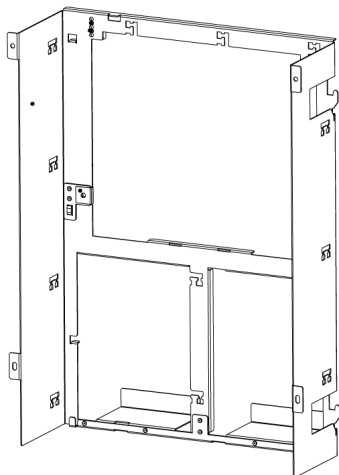

## Монтажный комплект для установки в 19" стойку FRB 0019 А, для корпуса, устанавливаемого в большую раму

### Информация для заказа

Монтажный комплект для установки в 19" стойку FRB 0019 А  
FRB 0019 А, для корпуса, устанавливаемого в большую раму

Используется с модульными корпусами панели, для установки в раму, СРН 0006 А, МРН 0010 А и ЕРН 0012 А